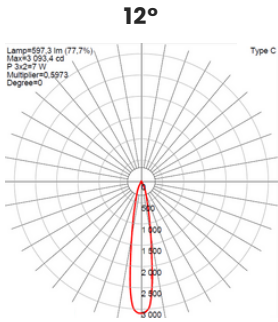

No-Frame Three

80

*Medidas em milímetros

Informações Técnicas

CÓDIGO	CONSUMO	FLUXO LED	FLUXO LUMINÁRIA	EFICIENCIA ENERGÉTICA	CCT
BTN	3W	360LM	277LM	120LM/W	2700K
	3W	375LM	288LM	125LM/W	3000K
	3W	380LM	280LM	126LM/W	4000K
	7W	650LM	501LM	92LM/W	2700K
	7W	680LM	530LM	97LM/W	3000K
	7W	700LM	540LM	100LM/W	4000K