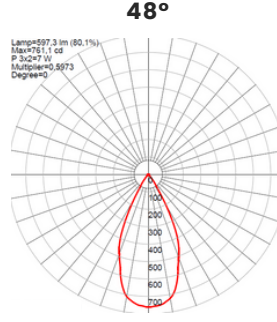

No-Frame Three

80

*Medidas em milímetros

Informações Técnicas

CÓDIGO	CONSUMO	FLUXO LED	FLUXO LUMINÁRIA	EFICIENCIA ENERGÉTICA	CCT
BTN	3W	360LM	277LM	120LM/W	2700K
	3W	375LM	288LM	125LM/W	3000K
	3W	380LM	280LM	126LM/W	4000K
	7W	650LM	501LM	92LM/W	2700K
	7W	680LM	530LM	97LM/W	3000K
	7W	700LM	540LM	100LM/W	4000K