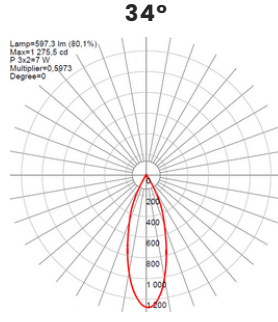

No-Frame Three

80

*Medidas em milímetros

Informações Técnicas

CÓDIGO	CONSUMO	FLUXO LED	FLUXO LUMINÁRIA	EFICIENCIA ENERGÉTICA	CCT
BTN	3W	360LM	277LM	120LM/W	2700K
	3W	375LM	288LM	125LM/W	3000K
	3W	380LM	280LM	126LM/W	4000K
	7W	650LM	501LM	92LM/W	2700K
	7W	680LM	530LM	97LM/W	3000K
	7W	700LM	540LM	100LM/W	4000K