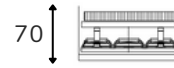

No-Frame Three

80

*Medidas em milímetros

Informações Técnicas

CÓDIGO	CONSUMO	FLUXO LED	FLUXO LUMINÁRIA	EFICIENCIA ENERGÉTICA	CCT
BTN	3W	360LM	277LM	120LM/W	2700K
	3W	375LM	288LM	125LM/W	3000K
	3W	380LM	280LM	126LM/W	4000K
	7W	650LM	501LM	92LM/W	2700K
	7W	680LM	530LM	97LM/W	3000K
	7W	700LM	540LM	100LM/W	4000K