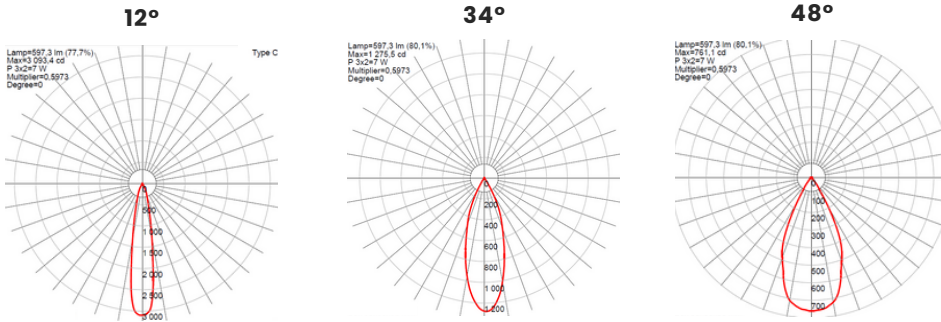

Frame Three

*Medidas em milímetros

Informações Técnicas

CÓDIGO	CONSUMO	FLUXO LED	FLUXO LUMINÁRIA	EFICIENCIA ENERGÉTICA	CCT
BTF	3W	360LM	277LM	120LM/W	2700K
	3W	375LM	288LM	125LM/W	3000K
	3W	380LM	280LM	126LM/W	4000K
	7W	650LM	501LM	92LM/W	2700K
	7W	680LM	530LM	97LM/W	3000K
	7W	700LM	540LM	100LM/W	4000K

UGR <19

IP 20

220 VAC

50.000 HORAS

>0,7 PF

3 ANOS

Simbologia

3
ANOS

UGR
<19

Índice de Ofuscamento.
Glare rating.

IP
20

Índice de proteção.
Protection index.

220
VAC

Tensão de entrada.
Voltage.

Corte personalizado.
Customized cutting.

30.000
HORAS