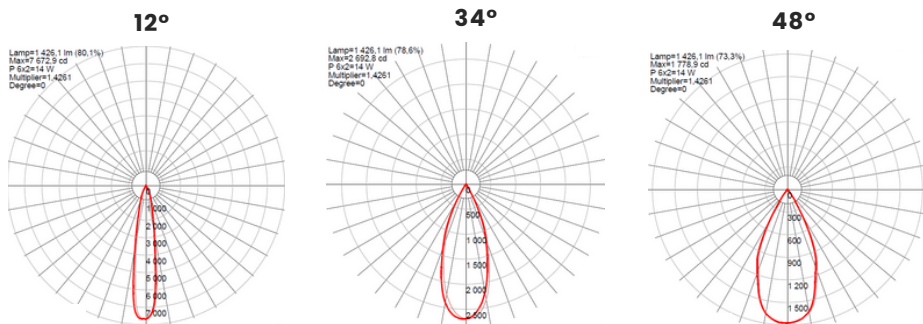

Frame Six

*Medidas em milímetros

Informações Técnicas

CÓDIGO	CONSUMO	FLUXO LED	FLUXO LUMINÁRIA	EFICIENCIA ENERGÉTICA	CCT
BSF	6W	720LM	554LM	120LM/W	2700K
	6W	750LM	577LM	125LM/W	3000K
	6W	760LM	585LM	126LM/W	4000K
	14W	1300LM	1000LM	92LM/W	2700K
	14W	1340LM	1060LM	97LM/W	3000K
	14W	1350LM	1080LM	100LM/W	4000K