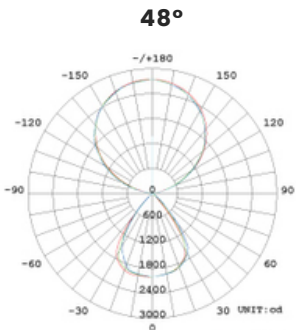

Single

*Medidas em milímetros

Informações Técnicas

CÓDIGO	CONSUMO	FLUXO LED	FLUXO LUMINÁRIA	EFICIENCIA ENERGÉTICA	CCT
OBS	↑ 35W / 20W ↓	↑ 5180LM / 2475LM ↓	↑ 3900LM / 1905LM ↓	139LM/W	2700K
	↑ 35W / 20W ↓	↑ 5200LM / 2495LM ↓	↑ 4002LM / 1921LM ↓	140LM/W	3000K
	↑ 35W / 20W ↓	↑ 5210LM / 2500LM ↓	↑ 4008LM / 1925LM ↓	141LM/W	4000K