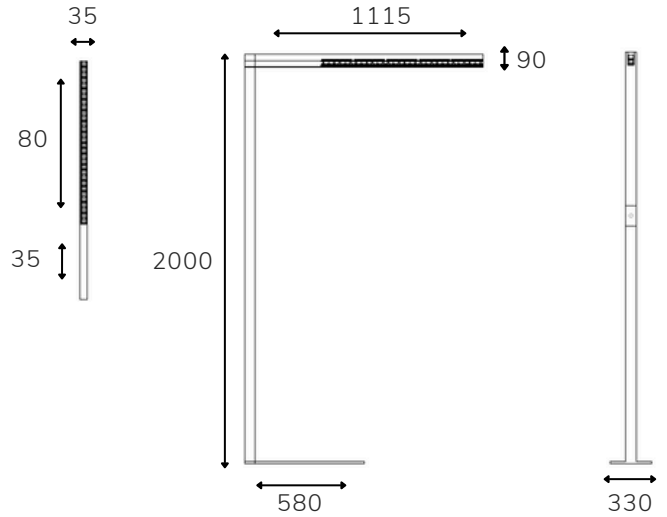

Single

*Medidas em milímetros

Informações Técnicas

CÓDIGO	CONSUMO	FLUXO LED	FLUXO LUMINÁRIA	EFICIENCIA ENERGÉTICA	CCT
OBS	↑ 35W / 20W ↓	↑ 5180LM / 2475LM ↓	↑ 3900LM / 1905LM ↓	139LM/W	2700K
	↑ 35W / 20W ↓	↑ 5200LM / 2495LM ↓	↑ 4002LM / 1921LM ↓	140LM/W	3000K
	↑ 35W / 20W ↓	↑ 5210LM / 2500LM ↓	↑ 4008LM / 1925LM ↓	141LM/W	4000K

UGR
<19

Índice de Ofuscamento.
Glare rating.

IP
20

Índice de proteção.
Protection index.

220
VAC

Tensão de entrada.
Voltage.

Corte personalizado.
Customized cutting.

30.000
HORAS